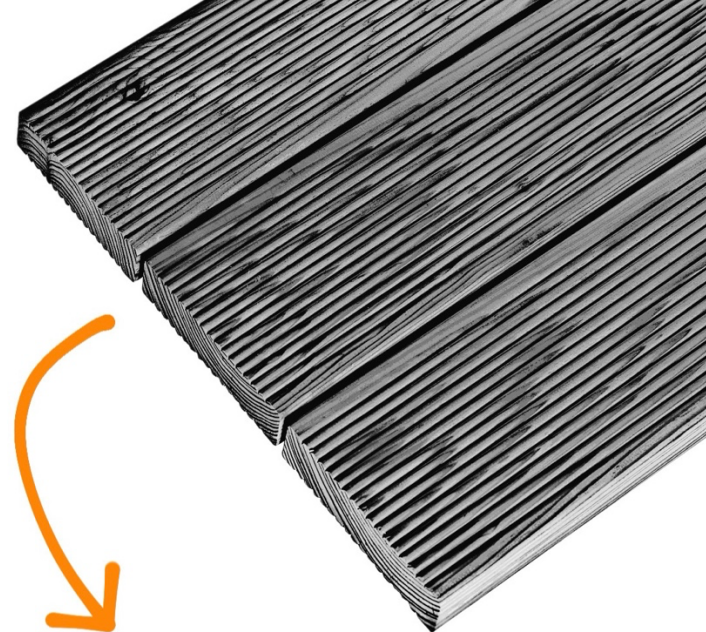

Vzhledem k široké variabilitě produktů není možné do ceníku zahrnout všechny dostupné varianty a provedení.

Veškeré produkty jsme schopni dodat v různých rozměrech, úpravách či materiálech dle individuálních požadavků a výrobních možností. Větší zakázky a atypické produkty vždy procházejí individuálním naceněním.

Ceník obsahuje nejběžnější sortiment a slouží především pro orientaci. Ceny jsou stanoveny vždy na jedno čtvrtletí a v průběhu roku se aktualizují v návaznosti na vývoj vstupních cen.

Na vybrané produkty se mohou vztahovat množstevní nebo balíčkové slevy. U některých položek je prodej možný pouze v celých baleních.

V případě individuální poptávky nás neváhejte kontaktovat na e-mailu natan@pilabukovina.cz.